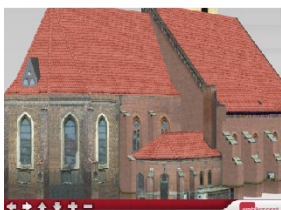

# Wizualizacje obiektów 3D na stronach WWW

Szanowni Państwo!

Pragniemy zaoferować Państwu opracowany przez naszą firmę system prezentacji trójwymiarowych obiektów na stronach www. Dzięki temu systemowi możliwe staje się w pełni interaktywne zaprezentowanie projektów i istniejących obiektów każdemu, kto wejdzie na Państwa stronę WWW. Każdy odwiedzający może obrócić prezentowany obiekt o dowolny kąt i dowolnie wybrać stopień powiększenia.

Zachęcam Państwa gorąco do zapoznania się z naszą ofertą.

Z poważaniem

  
mgr inż. Adam Bugiel  
właściciel webkoncept.pl

Powyższy model przedstawia kościół parafialny p.w. Św. Zygmunta i Jadwigi w Kędzierzynie-Koźlu i został opracowany dla tamtejszej parafii.

## W skład systemu wchodzi:

- **model 3D opracowany na podstawie dostarczonych materiałów**  
Na podstawie dostarczonych zdjęć lub rysunków opracowujemy trójwymiarowy model obiektu. Na model możemy nałożyć rzeczywiste zdjęcia w przypadku istniejących obiektów lub też imitacje materiałów w przypadku projektów.
- **aplikacja umożliwiająca wyświetlenie obiektu na stronie WWW**  
Kluczowym punktem systemu jest aplikacja umożliwiająca prezentację obiektu na stronie WWW. Aplikacja pozwala na obracanie i dowolne skalowanie obiektu, przy tym jest wykonana w technologii Flash co powoduje, że jest dostępna dla każdego, bez konieczności instalowania dodatkowych programów.
- **strona internetowa prezentująca model**  
W cenie projektu zawiera się opracowanie podstrony lub też osadzenie na istniejącej stronie aplikacji wyświetlającej model.